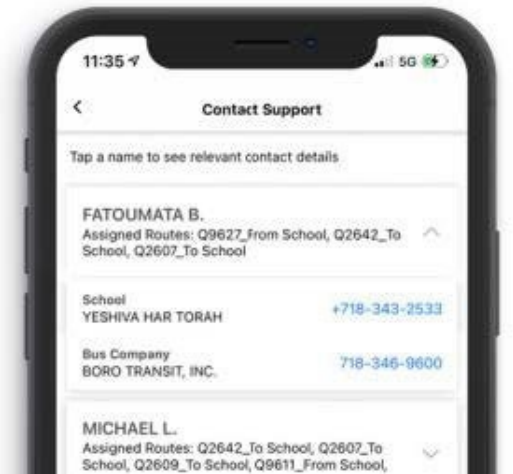

Yordam kerakmi?

O'quvchingizning avtobus kompaniyasi yoki maktabi bilan bog'lanish uchun ekraning quyi qismidagi **Yordam** bandiga bosib, uning ortidan **Yordam xizmati bilan bog'lanish** qismiga kiring. Bu ma'lumotlar NYCSA hisobingizdagi har bir o'quvchingiz uchun taqdim etiladi.